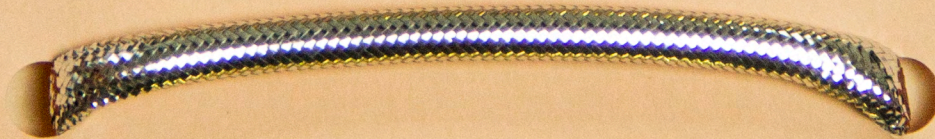

DIAMOND BRAID

ITEM #

DESCRIPTION

#3 1/2

Shoe Lace

#4

Draw Cord Laces

#6

Draw Cord Laces

#8 PW

Draw Cord Laces

METALLIC CORD

ITEM #

DESCRIPTION

#8028

Décor

#8028

Décor

#7385

Bolo

#601

Bolo

#901

Silver

#901

Gold