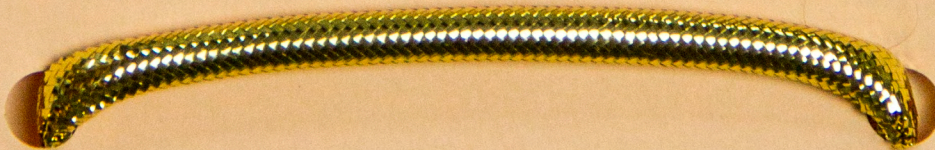

DIAMOND BRAID

ITEM #

DESCRIPTION

#3 1/2

Shoe Lace

#4

Draw Cord Laces

#6

Draw Cord Laces

#8 PW

Draw Cord Laces

METALLIC CORD

ITEM #

DESCRIPTION

#8028

Décor

#8028

Décor

#7385

Bolo

#601

Bolo

#901

Silver

#901

Gold